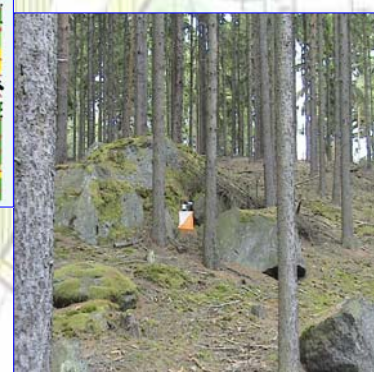

3. ETAPOVÉ ZÁVODY V ORIENTAČNÍM BĚHU

„JESENICKÝ LABYRINT“ 29.-31.8.2008

KOS Jesenice tímto zve všechny příznivce OB na 3. ročník závodů „Jesenický labyrint“, který se uskuteční opět v prostorech mapy LOVIČ u obce Bedno. Přijďte si zazávodit do nádherných terénů, prohlédnout velké množství turisticky zajímavých přírodních útvarů, míst a kulturních památek v okolí

Program:
čtvrtek 28.8.2008 - trenink 15.00 - 22.00 hod
pátek 29.8.2008 - trenink 9.00 - 14.00 hod
E1 pátek 29.8.2008 - krátká trať, intervalový start, 00 = 16.00 hod
E2 sobota 30.8.2008 - klasic. trať (scorelauf), interval. start, 00 = 10.00
sobota 30.8.2008 - noční (přebor ZČO), interval. start, 00 = 21.00 hod
E3 neděle 31.8.2008 - zkrácená trať, intervalový start, 00 = 10.00 hod

Vložené akce:
pátek 29.8.2008 - promítání OB akcí od 21.00 hod
sobota 30.8.2008 - supersprint (scorelauf), intervalový start, 00 = 17.00
sobota 30.8.2008 - promítání OB akcí a volná zábava od 20.00 hod

*Cíle všech etap (vyjma E2- cca 500m) a stanový camp jsou situovány přímo do centra závodů.
Pro děti je připravena fáborkovaná trať a zajištěna dětská školka.*

OBEC JESENICE

Rozpis a další informace najdete na:

www.kosjesenice.cz