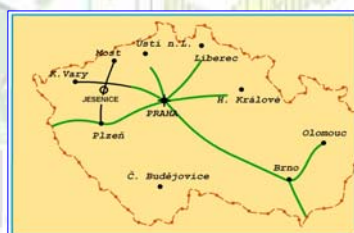

3. ETAPOVÉ ZÁVODY V ORIENTAČNÍM BĚHU

„JESENICKÝ LABYRINT“ 29.-31.8.2008

KOS Jesenice tímto zve všechny příznivce OB na 3. ročník závodů „Jesenický labyrint“, který se uskuteční opět v prostorech mapy LOVIČ u obce Bedno. Přijďte si zazávodit do nádherných terénů, prohlédnout velké množství turisticky zajímavých přírodních útvarů, míst a kulturních památek v okolí

Program:
čtvrtek 28.8.2008 - trenink 15.00 - 22.00 hod
pátek 29.8.2008 - trenink 9.00 - 14.00 hod
E1 pátek 29.8.2008 - krátká trať, intervalový start, 00 = 16.00 hod
E2 sobota 30.8.2008 - klasic. trať (scorelauf), interval. start, 00 = 10.00
sobota 30.8.2008 - noční (přebor ZČO), interval. start, 00 = 21.00 hod
E3 neděle 31.8.2008 - zkrácená trať, intervalový start, 00 = 10.00 hod

Vložené akce:
pátek 29.8.2008 - promítání OB akcí od 21.00 hod
sobota 30.8.2008 - supersprint (scorelauf), intervalový start, 00 = 17.00
sobota 30.8.2008 - promítání OB akcí a volná zábava od 20.00 hod

*Cíle všech etap (vyjma E2- cca 500m) a stanový camp jsou situovány přímo do centra závodů.
Pro děti je připravena fáborkovaná trať a zajištěna dětská školka.*

OBEC JESENICE

Rozpis a další informace najdete na:

www.kosjesenice.cz