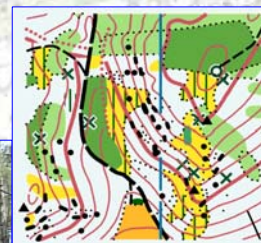

### 3. ETAPOVÉ ZÁVODY V ORIENTAČNÍM BĚHU

**„JESENICKÝ LABYRINT“ 29.-31.8.2008**

*KOS Jesenice tímto zve všechny příznivce OB na 3. ročník závodů „Jesenický labyrint“, který se uskuteční opět v prostorech mapy LOVIČ u obce Bedno. Přijďte si zazávodit do nádherných terénů, prohlédnout velké množství turisticky zajímavých přírodních útvarů, míst a kulturních památek v okolí*